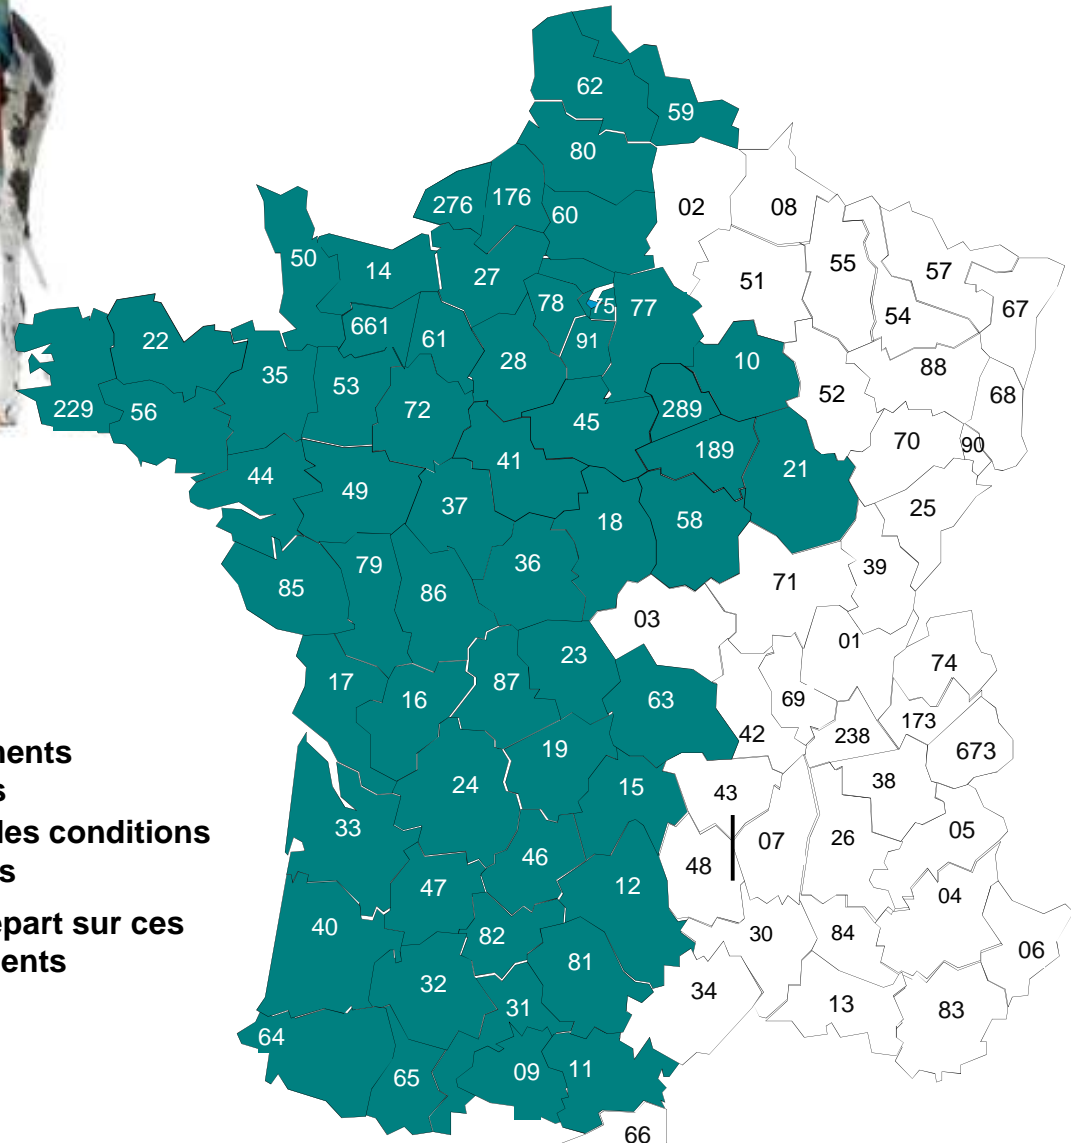

Départements desservis ANIMAUX VIVANTS

Maj : 01/09/2020

Prix variant entre 70 euros et 85 euros selon votre département.

-  **Départements desservis**
- Sous réserves des conditions météorologiques**
-  **Pas de départ sur ces Départements**

Le prix d'un transport FRANCE EXPRESS dépend de votre département (entre 70 euros et 85 euros) - N'hésitez pas à me contacter pour connaître le montant exact.